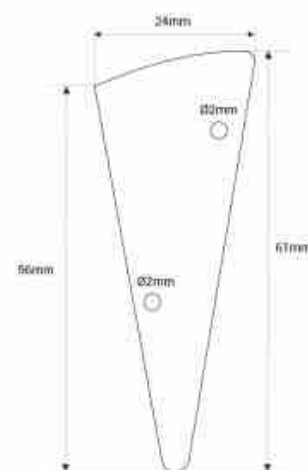

Embout pour profilé en aluminium - Réf : BPERFALP188

Ref. BTPEC188

Embout latéral en aluminium pour profilés en saillie (réf. : BPERFALP188). Protège les rubans LED jusqu'à 12mm et offre une finition élégante. Disponible en blanc et noir. **Le prix est à l'unité**

Caractéristiques du produit

Matériau	Aluminium
IP	IP20
Certificats	ROHS, CE
Garantie	10 ans

Variantes du produit

Référence	Attributs	
BTPEC188-N-DE	Couleur extérieure - Noir, Embout profilé - Droite	
BTPEC188-N-IZ	Couleur extérieure - Noir, Embout profilé - Gauche	
BTPEC188-B-DE	Couleur extérieure - Blanc, Embout profilé - Droite	
BTPEC188-B-IZ	Couleur extérieure - Blanc, Embout profilé - Gauche	