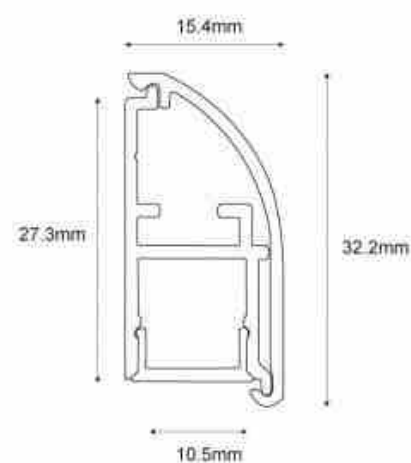

Profilé en aluminium pour ruban LED 15.4x32.2mm (2m)

Ref. BPERFALP195

Le profilé de surfaces en aluminium de 2m de long est un accessoire mural très utile pour nos rubans LED. Idéal pour éclairer et mettre en valeur des tableaux, des sculptures, des objets suspendus, des murs, etc. Ils sont largement utilisés dans les musées et les galeries d'art, mais aussi pour éclairer notre maison et créer des espaces minimalistes et modernes. Ils peuvent également être employés comme élément décoratif ou d'éclairage indirect sur des murs vides. - Embouts et LED non inclus -

Caractéristiques du produit

Emplacement	Saillie
Matériau	Aluminium
Extérieur	Non
IP	IP20
Certificats	ROHS, CE
Garantie	Selon garantie légale : 3 ans

Variantes du produit

Référence	Attributs	
BPERFALP195-N	Couleur extérieure - Noir	
BPERFALP195-B	Couleur extérieure - Blanc	