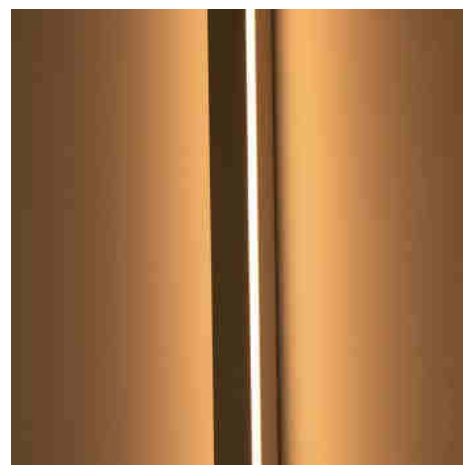

Applique murale linéaire LED intégrée - 33W - 150cm - IP20

Ref. LN1578-150

Ce luminaire linéaire au design minimaliste constitue un choix idéal pour illuminer avec élégance les environnements contemporains. Fabriquée en aluminium de qualité supérieure, cette applique se distingue par des finitions impeccables. Son inspiration découle du modèle "Mosca" imaginé par Martinelli Luce, gage de sophistication. Intégrant un luminaire LED de tonalité blanc chaud (3000K), d'une puissance de 33W, elle offre un éclairage à la fois diffus et uniforme, sublimant ainsi les espaces. Elle est disponible en noir et le blanc, vous permettant de choisir celle qui s'harmonise le mieux avec votre esthétique.

Caractéristiques du produit

Tonalité	Blanc chaud
Kelvin (K)	3000
Lumens (Lm)	3135
IRC	80-85
Puissance (W)	33
Emplacement	Saillie
Dimensions (mm) Lxlxh	1500x40x31
Matériau	Aluminium
IP	IP20
Certificats	ROHS, CE
Garantie	Selon garantie légale : 3 ans

Variantes du produit

Référence	Attributs	
LN1578-150-N	Couleur extérieure - Noir	
LN1578-150-B	Couleur extérieure - Blanc	