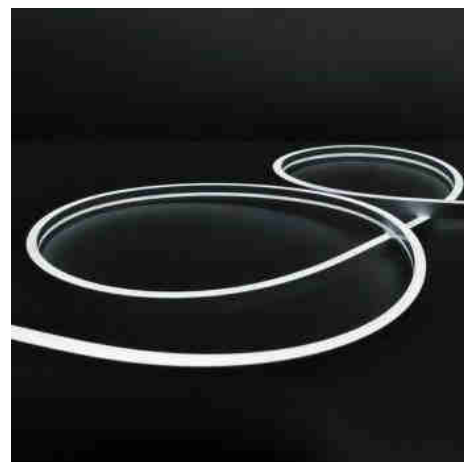

**10M  
5500K**

**Néon LED flexible 24V DC - 10x18mm - 10 mètres - Kit complet - 11W/m - IP67 - À courbure latérale**

### Ref. N1018-10M

Notre néon LED flexible offre un éclairage décoratif à fort impact visuel, s'adaptant à tous les types de surfaces. Grâce à sa densité élevée de puces LED (120 puces/m), il fournit un éclairage puissant, stable et homogène, illuminant uniformément toute la surface sur laquelle il est installé. Ce produit est parfait pour une utilisation en extérieur, car il est conçu avec un tube en silicone résistant aux rayons UV et est doté d'un indice de protection IP67, ce qui assure sa durabilité et sa résistance aux intempéries. Disponible en 2 tonalités : blanc chaud (2700K) et blanc froid (5500K), la lumière est émise par l'une de ses faces latérales, permettant ainsi une courbure latérale. \*\*Le kit complet comprend 30 clips + 12 bouchons (8 avec trou et 4 sans trou)\*\*.

### Caractéristiques du produit

Tonalité	Blanc chaud, Blanc froid
Kelvin (K)	2700, 5500
IRC	90-95
Type de LED	SMD2835
Nb puce / m	120
Puissance (W)	11
Tension nominale (V)	24V DC
Distance de coupe (mm)	50
Matériau	Silicone
Extérieur	Oui
IP	IP67
Certificats	ROHS, CE
Garantie	Selon garantie légale : 3 ans
Style déco	Scandinave

### Variantes du produit

Référence	Attributs	
N1018-10M-270	Couleur de la lumière - Blanc Extra Chaud	
N1018-10M-BF	Couleur de la lumière - Blanc Froid	