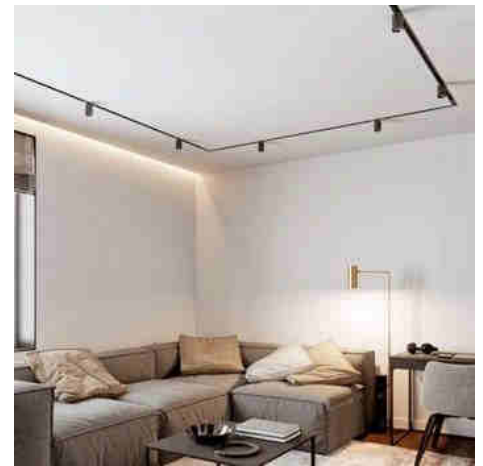

## Spot sur rail monophasé avec douille GU10

### Ref. B989

Spot sur rail monophasé avec douille GU10, idéal pour éclairer les grandes surfaces et les hauts plafonds. La lumière émise par les projecteurs est focalisée et dirigée avec précision pour mettre en évidence les caractéristiques des objets à distance. Grâce à son design moderne en finition blanche ou noire, il peut être utilisé dans de nombreux styles et environnements tels que les salons et les chambres à coucher, ainsi que les restaurants, les magasins et les hôtels, il peut également être utilisé dans toutes sortes de boutiques de mode, salons de beauté, coiffeurs, bijouteries, restaurants, etc. **\*\*Lampoule GU10 n'est pas incluse\*\***. Caractéristiques ✓ Indice de protection : IP20. ✓ Douille : GU10 ✓ Matériau : Polycarbonate. ✓ Couleur : blanc ou noir. ✓ Orientable ✓ Utilisation sur des rails monophasés.