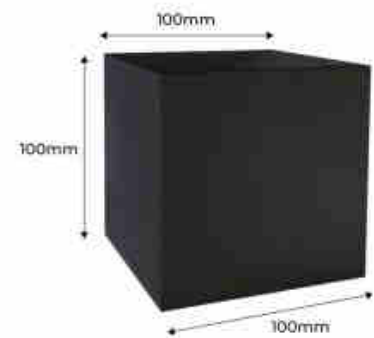

### Lot de 8 appliques murales "KURTIN" 6W ouverture lumineuse réglable

#### Ref. K1515-8

Pack de 8 appliques murales de 6W avec ouverture lumineuse réglable pour la lumière émise en haut et en bas. Fabriqué en aluminium, il peut être utilisé à l'intérieur comme à l'extérieur, grâce à son indice de protection IP44. Design cubique élégant et minimaliste. Applique murale avec puce COB. Disponible en trois couleurs : blanc, noir et gris. ✓ 6W ✓ Blanc chaud : 3000K ✓ Voltage : 220-240V/AC ✓ IP44 ✓ 570lm ✓ Chip : COB ✓ CRI >85 ✓ Dimensions : 100x100x100mm

### Caractéristiques du produit

Tonalité	Blanc chaud
Kelvin (K)	3000
Type de LED	COB
Intensité variable	Non
Driver	Interne
Capteur	Non
Orientable	Non
Matériau	Aluminium
Extérieur	Oui
Plage de t°	-20°C ~ +40°C
Fréquence utilisation	Intensive
Certificats	ROHS, CE