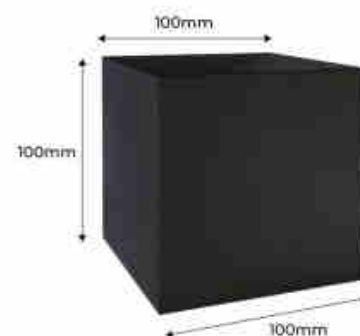

Lot de 4 appliques murales "KURTIN" 6W ouverture lumineuse réglable

Ref. K1515-4

Pack de 4 appliques de 6W avec ouverture lumineuse réglable pour la lumière émise en haut et en bas. Fabriqué en aluminium, il peut être utilisé à l'intérieur comme à l'extérieur, grâce à son indice de protection IP44. Design cubique élégant et minimaliste. Applique murale avec puce COB. Disponible en trois couleurs : blanc, noir et gris. ✓ 6W ✓ Blanc chaud : 3000K ✓ Voltage : 220-240V/AC ✓ IP44 ✓ 570lm ✓ Chip : COB ✓ CRI >85 ✓ Dimensions : 100x100x100mm

Caractéristiques du produit

Tonalité	Blanc chaud
Kelvin (K)	3000
Type de LED	COB
Intensité variable	Non
Driver	Interne
Capteur	Non
Orientable	Non
Matériau	Aluminium
Extérieur	Oui
Plage de t°	-20°C ~ +40°C
Fréquence utilisation	Intensive
Certificats	ROHS, CE
Style déco	Scandinave

Variantes du produit

Référence	Attributs	
K1515-4-N	Couleur extérieure - Noir	 <p>PACK x4</p> <p>6W IP44 CRI ≥85</p>
K1515-4-B	Couleur extérieure - Blanc	 <p>PACK x4</p> <p>6W IP44 CRI ≥85</p>
K1515-4-G	Couleur extérieure - Gris	 <p>PACK x4</p> <p>6W IP44 CRI ≥85</p>