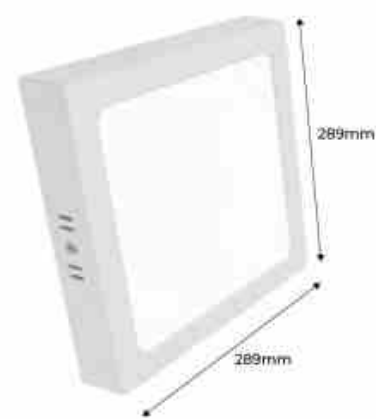

24W
CRI >80
LED
120°
100lm/W
CHIP
SMD 2835

Plafonnier carré LED en saillie 24W Haute Efficacité

Ref. B1030-B-24W

Plafonnier LED carré de surface d'une puissance de 24W. Design moderne et minimaliste avec des dimensions de 289x289mm. Fabriqué en polycarbonate avec une garniture blanche. Lumière homogène et intense, grâce au diffuseur en polycarbonate opale. Le DOB propose un plafonnier LED à haute efficacité, avec une efficacité lumineuse de 100lm/W, une faible consommation, sans bruit et sans scintillement. Angle d'ouverture du faisceau de 120 degrés. Luminaire LED idéal pour un usage professionnel et privé. Éclairage général très homogène dans toute pièce intérieure. Option parfaite pour les maisons, les bureaux, les restaurants, etc. Plafonnier LED à montage en surface de forme carrée et d'une puissance de 18W. Design moderne et minimaliste avec des dimensions de 289x289mm. Fabriqué en polycarbonate avec une garniture blanche. Lumière homogène et intense, grâce au diffuseur en polycarbonate opale. Le DOB propose un plafonnier LED à haute efficacité, avec une efficacité lumineuse de 100lm/W, une faible consommation, sans bruit et sans scintillement. Angle d'ouverture du faisceau de 120 degrés. Luminaire LED idéal pour un usage professionnel et privé. Éclairage général très homogène dans toute pièce intérieure. Un choix parfait pour les maisons, les bureaux, les restaurants, etc.

Caractéristiques du produit

Tonalité	Blanc neutre, Blanc froid
Kelvin (K)	4000, 3000
IRC	80-85
Intensité variable	Non
Tension nominale (V)	230V AC
Fréquence (Hz)	50 - 60
Emplacement	Saillie
Orientable	Non
Extérieur	Non
IP	IP20
Plage de t°	-20°C ~ +40°C
Fréquence utilisation	Normale
Durée de vie (h)	25000
Certificats	ROHS, CE