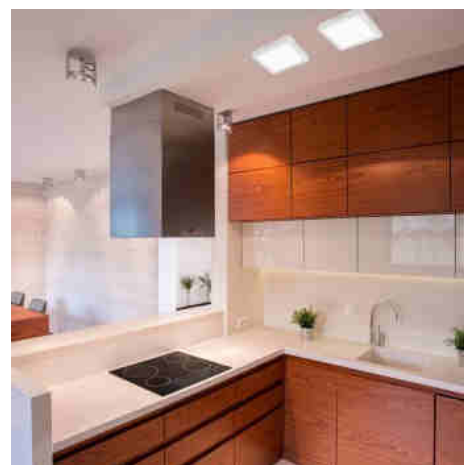

24W
CRI >80
LED
120°
100lm/W
CHIP
SMD 2835

Plafonnier carré LED en saillie 24W Haute Efficacité

Ref. B1030-B-24W

Plafonnier LED carré de surface d'une puissance de 24W. Design moderne et minimaliste avec des dimensions de 289x289mm. Fabriqué en polycarbonate avec une garniture blanche. Lumière homogène et intense, grâce au diffuseur en polycarbonate opale. Le DOB propose un plafonnier LED à haute efficacité, avec une efficacité lumineuse de 100lm/W, une faible consommation, sans bruit et sans scintillement. Angle d'ouverture du faisceau de 120 degrés. Luminaire LED idéal pour un usage professionnel et privé. Éclairage général très homogène dans toute pièce intérieure. Option parfaite pour les maisons, les bureaux, les restaurants, etc. Plafonnier LED à montage en surface de forme carrée et d'une puissance de 18W. Design moderne et minimaliste avec des dimensions de 289x289mm. Fabriqué en polycarbonate avec une garniture blanche. Lumière homogène et intense, grâce au diffuseur en polycarbonate opale. Le DOB propose un plafonnier LED à haute efficacité, avec une efficacité lumineuse de 100lm/W, une faible consommation, sans bruit et sans scintillement. Angle d'ouverture du faisceau de 120 degrés. Luminaire LED idéal pour un usage professionnel et privé. Éclairage général très homogène dans toute pièce intérieure. Un choix parfait pour les maisons, les bureaux, les restaurants, etc.