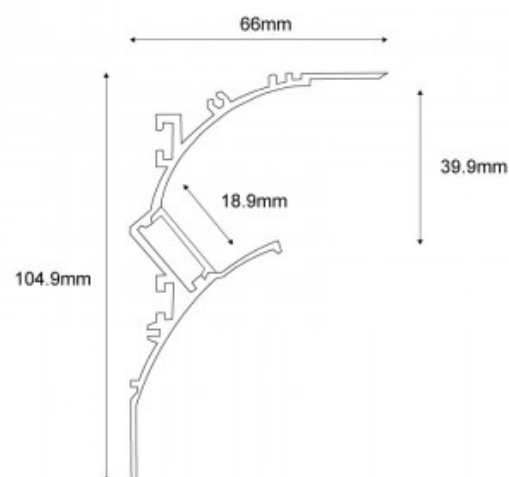

Embouts de finition pour profilés en aluminium réf. BPERFALP194

Ref. BTPALP194

Cache en aluminium avec trous et vis inclus pour l'installation du profilé avec la référence BPERFALP194. Prix par unité. Fourni avec le côté droit et le côté gauche.

Caractéristiques du produit

Matériau	Aluminium
Style déco	Scandinave

Variantes du produit

Référence	Attributs	
BTPALP194-IZ	Embout profilé - Gauche	 A light gray, semi-circular profile end cap with a small circular hole on its left side and a larger semi-circular notch on its right side.
BTPALP194-DE	Embout profilé - Droite	 A light gray, semi-circular profile end cap with a small circular hole on its right side and a larger semi-circular notch on its left side.