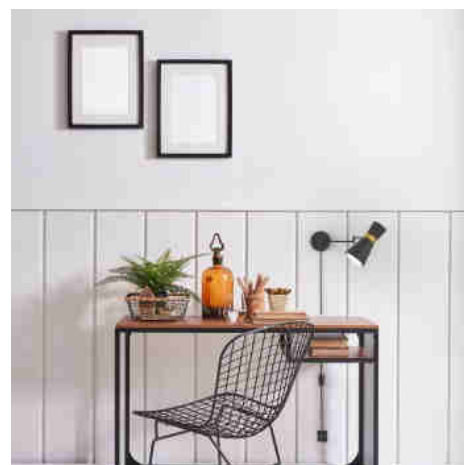

Applique murale avec bras articulé et prise "Silva"

Ref. LN3008-EU

Applique murale en aluminium avec bras articulé et prise, disponible en deux couleurs : noir et blanc. Cette lampe élégante et intemporelle se caractérise par son bras articulé extensible et son abat-jour orientable.** Ampoule E27 -NON incluse**

Caractéristiques du produit

Tension nominale (V)	220-240V AC
Puissance maximale (W)	40
Culot	E27
Dimensions (mm) Lxlxh	250 x 500
Matériau	Aluminium
Extérieur	Non
IP	IP20
Certificats	ROHS, CE
Garantie	Selon garantie légale : 3 ans
Style déco	Scandinave
Raccordement	À une prise

Variantes du produit

Référence	Attributs	
LN3008-EU-BD	Couleur extérieure - Blanc et Doré	
LN3008-EU-ND	Couleur extérieure - Noir et Doré	