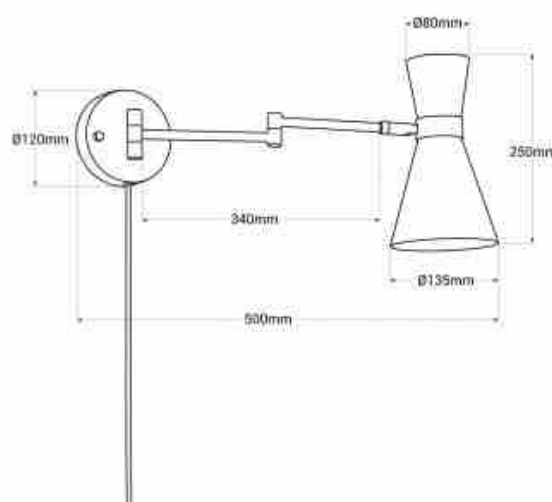

Applique murale avec bras articulé et prise "Silva"

Ref. LN3008-EU

Applique murale en aluminium avec bras articulé et prise, disponible en deux couleurs : noir et blanc. Cette lampe élégante et intemporelle se caractérise par son bras articulé extensible et son abat-jour orientable.** Ampoule E27 -NON incluse**

Caractéristiques du produit

Tension nominale (V)	220-240V AC
Puissance maximale (W)	40
Culot	E27
Dimensions (mm) Lxlxh	250 x 500
Matériau	Aluminium
Extérieur	Non
IP	IP20
Certificats	ROHS, CE
Garantie	Selon garantie légale : 3 ans
Style déco	Scandinave
Raccordement	À une prise

Variantes du produit

Référence	Attributs	
LN3008-EU-BD	Couleur extérieure - Blanc et Doré	
LN3008-EU-ND	Couleur extérieure - Noir et Doré	