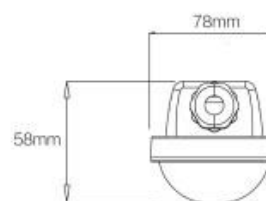

## Réglette étanche LED connectable 36W - 120cm - IP65

### Ref. B8420-120

Cette réglette étanche traversantes de 120 cm et 36 W offrent des performances lumineuses exceptionnelles et une étanchéité de qualité. Grâce à ses matériaux de qualité et à son design doté d'un indice de protection IP65, ce produit présente une résistance remarquable à l'eau, à la poussière et à d'autres agents extérieurs. Il est ainsi idéalement adapté pour une installation dans des espaces humides ou en extérieur. Disponible en blanc neutre (4000K) et en blanc froid (6500K).

### Caractéristiques du produit

Kelvin (K)	4000, 6500
Lumens (Lm)	3960
Angle d'ouverture (°)	120
Puissance (W)	36
Tension nominale (V)	220-240V AC
Fréquence (Hz)	50 - 60
Dimensions (mm) Lxlxh	1140x78x58
IP	IP65
Durée de vie (h)	30000
Certificats	ROHS, CE
Garantie	Selon garantie légale : 3 ans
IK	08