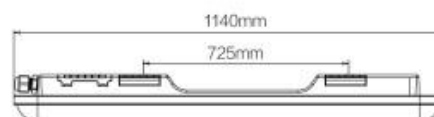

Caractéristiques du produit

Kelvin (K)	4000, 6500
Lumens (Lm)	3960
Angle d'ouverture (°)	120
Puissance (W)	36
Tension nominale (V)	220-240V AC
Fréquence (Hz)	50 - 60
Dimensions (mm) Lxlxh	1140x78x58
IP	IP65
Durée de vie (h)	30000
Certificats	ROHS, CE
Garantie	Selon garantie légale : 3 ans
IK	08