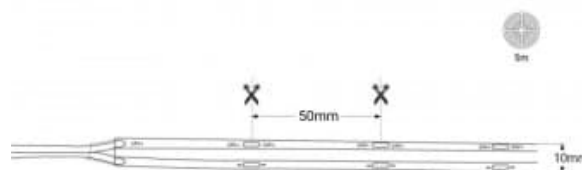

Ruban LED COB 24V DC - 12W/m - 10mm - IP67 - Rouleau de 5 mètres - Sécable tous les 5cm

Ref. B1569-5

Le ruban LED COB 24V DC se distingue par son éclairage lumineux et uniforme, dépourvu d'ombres ou de points lumineux visibles, ce qui le différencie des bandes LED traditionnelles. Avec une largeur de 10 mm et une grande flexibilité, ce ruban peut être aisément installé dans n'importe quel espace. Il peut être coupé à intervalles de 5 cm et dispose d'un indice de rendu des couleurs (IRC) supérieur à 90. Grâce à l'intégration de la technologie COB, ce ruban affiche une efficacité lumineuse élevée de 110 lm/W, avec une densité de 320 puces par mètre. Doté d'un indice de protection IP67, il peut être installé en extérieur en toute confiance. De plus, il est compatible avec la fonction de variation d'intensité lumineuse (dimmable) et est disponible en trois tonalités : blanc chaud (2700K), blanc neutre (4000K) et blanc froid (6000K).

Caractéristiques du produit

Tonalité	Blanc neutre, Blanc chaud, Blanc froid
Kelvin (K)	4000, 6000, 2700
IRC	90-95
Type de LED	COB
Intensité variable	Oui
Nb puce / m	320
Puissance (W)	50
Tension nominale (V)	24V DC
Fréquence (Hz)	50 - 60
Distance de coupe (mm)	50
Dimensions (mm) LxIxh	10 x 5000
Extérieur	Oui
IP	IP67
Fréquence utilisation	Normale
Certificats	ROHS, CE
Garantie	Selon garantie légale : 3 ans
Puissance/m (W/m)	12