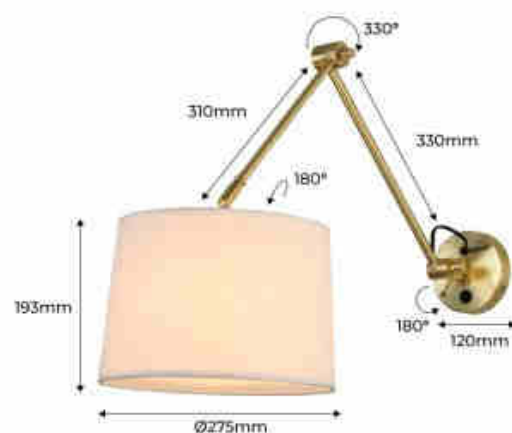

## Applique ELBOW E27 avec bras articulé

Ref. L3010-P

Élégante applique murale en finition chrome brillant de haute qualité, avec bras articulé mobile et abat-jour avec douille pour ampoule E27 (ampoule non incluse)1 x E27Max. 60W230VIP20

### Caractéristiques du produit

Fréquence (Hz)	50 - 60
Capteur	Non
Culot	E27
Emplacement	Saillie
Orientable	Oui
Matériau	Métal
Extérieur	Non
IP	IP20
Certificats	ROHS, CE
Garantie	Selon garantie légale : 3 ans