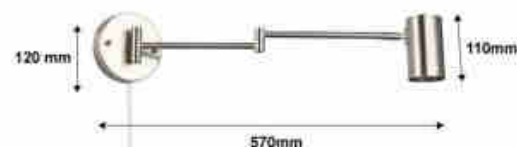

Applique murale extensible "Lisa" avec prise - E27 G45

Ref. L3067-EU

L'applique murale extensible "Lisa", dotée d'une prise de courant, combine un design élégant et fonctionnel en aluminium avec des finitions haut de gamme. Grâce à ses bras articulés et sa tête orientable, cette applique offre une grande polyvalence en plus de son esthétique soignée. Idéale pour les têtes de lit, les bureaux ou les coins lecture, elle s'adapte parfaitement à divers besoins. Disponible en blanc, noir, or et chrome. ****Compatible avec ampoule LED E27 G45 - non fournie****

Caractéristiques du produit

Tension nominale (V)	24V DC
Fréquence (Hz)	50 - 60
Culot	G45
Emplacement	Saillie
Matériau	Aluminium
IP	IP20
Certificats	ROHS, CE
Style déco	Scandinave, Minimaliste

Variantes du produit

Référence	Attributs	
L3067-EU-B	Couleur extérieure - Blanc	
L3067-EU-N	Couleur extérieure - Noir	
L3067-EU-DO	Couleur extérieure - Doré	
L3067-EU-CR	Couleur extérieure - Chromé	