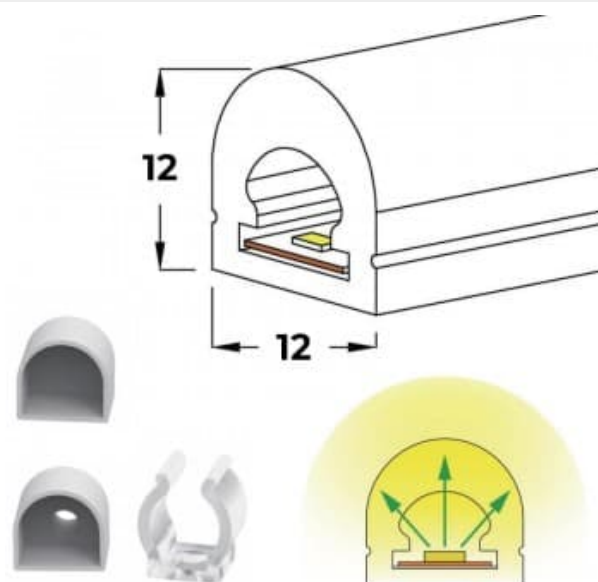

Néon LED flexible 24V DC - 12x12mm - 10 mètres - Kit complet - 11W/m - IP67 - À courbure verticale

Ref. N1212-10M

Notre néon LED flexible est le meilleur choix pour un éclairage décoratif à fort impact visuel. Il s'adapte à diverses surfaces offrant une énorme versatilité pour faire de chaque design une réalité. Grâce à sa haute densité de puces LED (120 puces/m) et à son intensité lumineuse de 1100 lm/m, la bande néon assure un éclairage puissant, stable et homogène. Sa conception incurvée lui confère un angle d'émission de lumière de 180°, supérieur à celui d'autres néons. Ce ruban émet de la lumière depuis sa face supérieure lui permettant de tourner dans le plan vertical. Il est fabriqué à partir d'un tuyau en silicone résistant aux UV et bénéficie également d'une protection IP67, ce qui lui permet d'être utilisé en extérieur et garantit sa durabilité. Disponible en : blanc chaud (2800K), blanc neutre (4000K), blanc froid (6000K) et bleu. **Le kit comprend 20 clips + 4 bouchons (2 initiaux et 2 finaux).

Caractéristiques du produit

Tonalité	Blanc neutre, Blanc chaud, Blanc froid, Bleu
Kelvin (K)	4000, 6000, 2800
Lumens (Lm)	1100
IRC	80-85
Angle d'ouverture (°)	180
Type de LED	SMD2835
Nb puce / m	120
Puissance (W)	11
Tension nominale (V)	24V DC
Distance de coupe (mm)	50
Matériau	Silicone
Extérieur	Oui
IP	IP67
Certificats	ROHS, CE
Garantie	Selon garantie légale : 3 ans
Longueur	10m