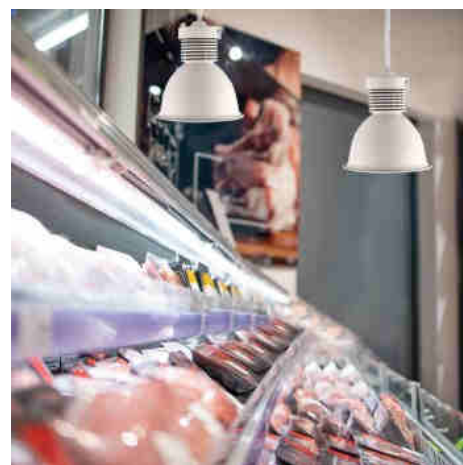

## Cloche LED 36W spéciale poissonnerie

### Ref. B8710-PYM

Suspension LED en forme de cloche spéciale pour les poissonniers. Elle intègre une puce LED de 36 W. Le câble est extensible jusqu'à 1600 mm. Elle est parfaite pour un éclairage professionnel (adapté aux locaux commerciaux et aux entreprises). Disponible en noir et blanc. La cloche à LED émet une lumière bleue qui rehausse la couleur du poisson, lui donnant une apparence de fraîcheur et rendant le produit plus tentant. L'indice élevé de rendu des couleurs montre la couleur réelle de manière naturelle. Pour l'éclairage des poissonneries, les luminaires à LED sont spécialement conçus pour renforcer le potentiel de couleur et faire ressortir la fraîcheur du produit. Cette gamme de lampes LED est parfaite pour les poissonneries, les supermarchés ou les magasins en général. ✓ 36W ✓ 230V ✓ IP20