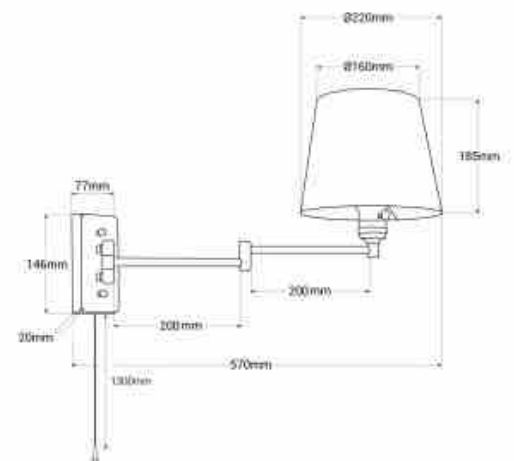

Applique murale avec bras articulé et prise "Clark" - E27

Ref. L3066-EU

Cette applique murale au design élégant et classique est dotée d'un bras extensible, d'un câble et d'une prise. Fabriquée en aluminium de haute qualité, elle est équipée d'un abat-jour en tissu qui ajoute une touche de sophistication à votre espace. En plus de ses qualités esthétiques indéniables, cette applique offre une grande fonctionnalité grâce à son bras articulé qui peut être étendu et orienté selon vos besoins. Cela permet de diriger la lumière de manière précise et adaptée à vos activités. Polyvalente, elle est idéale pour être installée en tête de lit pour une ambiance chaleureuse, dans un bureau pour un éclairage fonctionnel ou dans un coin lecture pour créer une atmosphère relaxante. Disponible en blanc, noir, chrome et or, avec abat-jour blanc. ****Compatible avec ampoule LED E27 - Non incluse****

Caractéristiques du produit

Puissance (W)	40
Tension nominale (V)	220 - 240 V
Culot	E27
Emplacement	Saillie
Dimensions (mm) Lxlxh	Ø220 x 185 x 570
Matériau	Aluminium
Matériau diffuseur	Tissu
Extérieur	Non
IP	IP20
Certificats	ROHS, CE
Garantie	Selon garantie légale : 3 ans
Style déco	Scandinave
Raccordement	À une prise