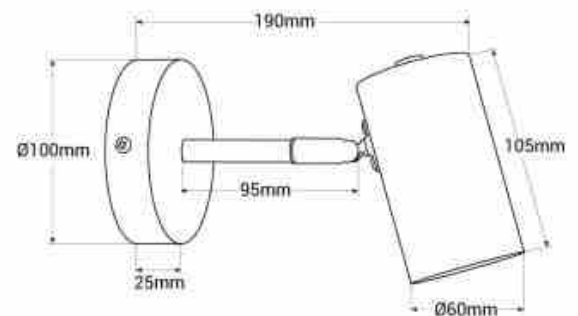

## Applique murale d'intérieur orientable "Ben" avec câble et prise - E27

### Ref. L3065-EU

Découvrez l'applique d'intérieur réglable "Ben", un luminaire en aluminium conçu avec des finitions de haute qualité. Son design épuré et minimaliste lui permet de s'intégrer harmonieusement dans n'importe quel espace intérieur. Cette applique est équipée d'un câble muni d'un interrupteur et d'une prise, offrant une grande praticité d'utilisation. De plus, sa fonctionnalité réglable permet d'orienter la lumière avec précision vers la zone souhaitée, vous offrant un éclairage personnalisé. Polyvalente, cette applique est idéale pour être utilisée comme liseuse ou comme applique murale pour éclairer votre tête de lit avec style. Vous avez le choix parmi 4 superbes couleurs : blanc, noir, or et chrome, vous permettant de sélectionner celle qui correspond parfaitement à votre décor et à vos préférences esthétiques. **\*\*Compatible avec ampoule LED E27-G45 - Non incluse\*\***

### Caractéristiques du produit

Tension nominale (V)	220 - 240 V
Fréquence (Hz)	50 - 60
Culot	E27
Dimensions (mm) Lxlxh	100 x 190 x 105
Matériau	Aluminium
Extérieur	Non
IP	IP20
Certificats	ROHS, CE
Style déco	Scandinave, Minimaliste
Raccordement	À une prise