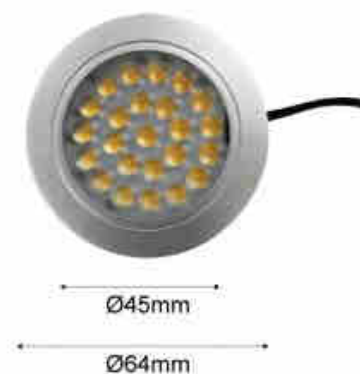

Spot encastrable ou saillie 2W 12V

Ref. LE215

Mini spot LED 2W encastrable et de surface pour éclairer les armoires, les tiroirs, les étagères, etc. Idéal avec le distributeur référencé : LE-DIST (non inclus) avec 3 connexions et le câble d'extension réf. A0210 avec 6 sorties, pour une installation rapide et facile (voir ci-dessous dans les produits associés). Cette applique murale est courante dans les cuisines, les bureaux, les campeurs, les cabines de bateau, etc. Accessoires (non inclus) D'autres connexions de câbles peuvent être achetées sous A0210.

Caractéristiques du produit

Kelvin (K)	3000
Lumens (Lm)	136
Angle d'ouverture (°)	61
Tension nominale (V)	12V DC
Dimensions (mm) Lxlxh	ø64x11mm
Matériau	Plastique
IP	IP20

100cm

Variantes du produit

Référence	Attributs	
LE215-BL	Couleur extérieure - Blanc	
LE215-PL	Couleur extérieure - Argent	