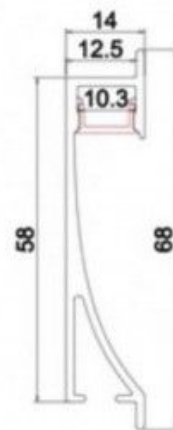

Capuchons pour profilés en aluminium

Ref. BTPEC023-R2

Couvercles en plastique avec et sans trou pour le côté droit et gauche et entrée de câble, pour profilé en aluminium avec référence BPERFALP023-R2. Prix par unité.

Caractéristiques du produit

Matériau	Plastique
Style déco	Scandinave

Variantes du produit

Référence	Attributs	
BTPEC023-R2-SA	Embout profilé - Droite	
BTPEC023-R2-CA	Embout profilé - Gauche	