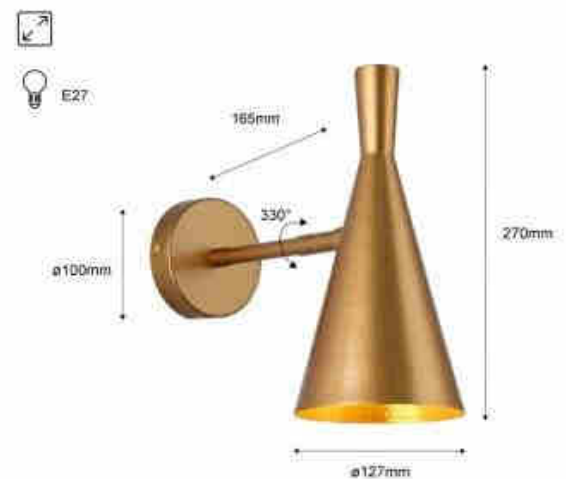

Applique murale intérieure orientable de style scandinave

Ref. L3033

Cette applique murale moderne orientable est disponible en trois coloris : blanc, noir et or. Son design élégant se distingue par un abat-jour intérieur doré qui reflète subtilement et chaleureusement la lumière. ** Compatible avec une ampoule E27 - NON incluse**

Caractéristiques du produit

Tension nominale (V)	230V AC
Fréquence (Hz)	50 - 60
Puissance maximale (W)	40
Capteur	Non
Culot	E27
Emplacement	Saillie
Orientable	Oui
Dimensions (mm) Lxlxh	ø127 x 270 x 165
Matériau	Aluminium
Extérieur	Non
IP	IP20
Plage de t°	-20°C ~ +40°C
Fréquence utilisation	Intensive
Certificats	ROHS, CE
Garantie	Selon garantie légale : 3 ans
Style déco	Scandinave, Minimaliste
Classe d'efficacité énergétique	A+ (2021)
Raccordement	À un point lumineux