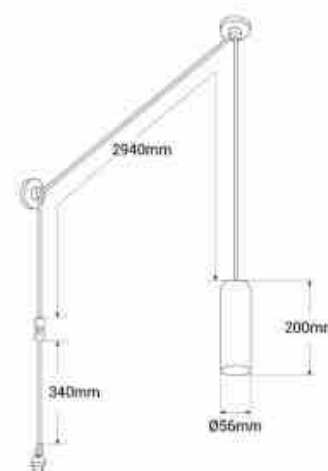

Suspension minimaliste avec câble et prise "RIM" - GU10

Ref. LN3007

Cette lampe suspendue au design minimaliste est fabriquée en aluminium de haute qualité, ce qui lui confère à la fois durabilité et esthétique. Son élégance et sa ligne épurée en font un choix parfait pour compléter tout espace moderne, apportant une touche de style subtil. Elle est équipée d'un câble muni d'un interrupteur, d'une prise et de deux crochets de décentralisation, offrant ainsi une installation et un ajustement personnalisés. Cette fonctionnalité pratique permet de positionner la lampe selon les préférences individuelles, adaptant ainsi son éclairage à chaque besoin spécifique. ****Pour ampoule GU10 - Non incluse****

Caractéristiques du produit

Tension nominale (V)	230V AC
Fréquence (Hz)	50 - 60
Puissance maximale (W)	50
Culot	GU10
Dimensions (mm) Lxlxh	ø56x200
Matériau	Aluminium
IP	IP20
Plage de t°	-20°C ~ +40°C
Certificats	ROHS, CE
Garantie	Selon garantie légale : 3 ans
Style déco	Scandinave, Minimaliste