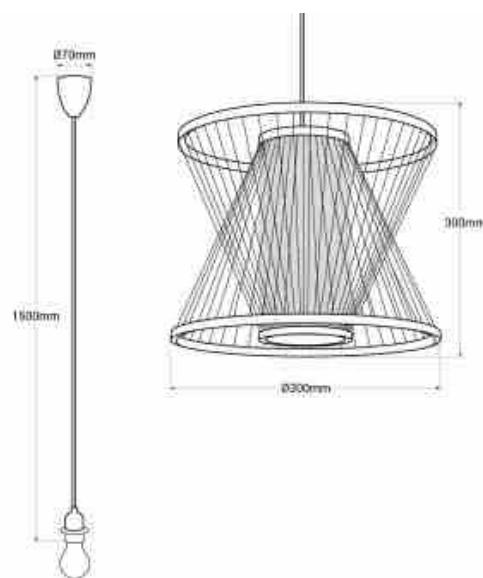

## Suspension en bambou "Rise"

### Ref. K177

Notre suspension "Rise" s'inspire de la culture japonaise et apporte une touche d'élégance à votre intérieur. Sa structure en bambou offre une ambiance chaleureuse et naturelle, parfaitement adaptée à tous les styles de décoration modernes. Elle est dotée d'un diffuseur central et d'un abat-jour en fibres de bambou au design symétrique original, permettant ainsi le passage fluide de la lumière vers l'extérieur. Nous proposons également trois options de rosace et de câble (blanc, noir et corde naturelle) pour que vous puissiez choisir celle qui s'harmonise le mieux avec votre environnement. Ajoutez une touche de sérénité à votre maison avec notre lampe "Rise". \*\*Compatible avec ampoule E27 (non incluse)\*\*

### Caractéristiques du produit

Tension nominale (V)	230V AC
Puissance maximale (W)	60
Culot	E27
Emplacement	Suspendu
Dimensions (mm) Lxlxh	Ø 300 x 300
Matériau	Bambou
Extérieur	Non
IP	IP20
Certificats	ROHS, CE
Garantie	Selon garantie légale : 3 ans
Style déco	Naturel
Raccordement	À un point lumineux

### Variantes du produit

Référence	Attributs	
K177-B	Couleur extérieure - Blanc	
K177-N	Couleur extérieure - Noir	
K177-CU	Couleur extérieure - Corde	