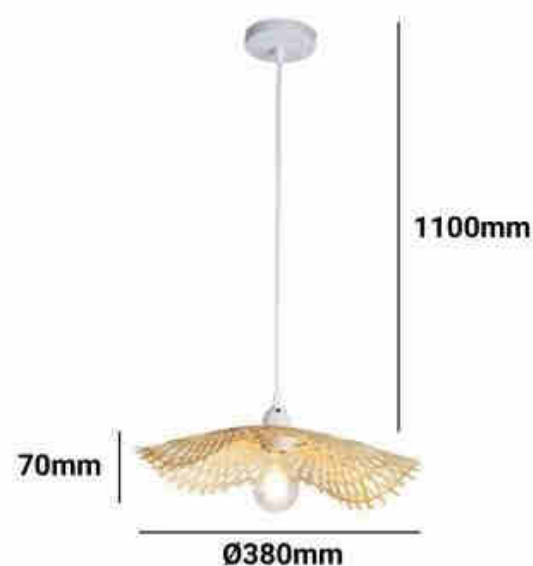

Lampe suspendue en osier "LISA" - E27

Ref. LM161-1

Lampe suspendue en osier tressée à la main, avec un design innovant, dans une couleur claire naturelle. Style rustique parfait pour créer une belle décoration dans les restaurants, les hôtels, les boutiques vintage et toute pièce intérieure de la maison. Un design ovale irrégulier pour offrir un style de décoration à la fois moderne et rétro. Lampe décorative d'une hauteur maximale de 110 cm, réglable par la rosace au plafond. Câble avec douille blanche E27, puissance maximale 40W. Lampe d'intérieur, degré de protection IP20. Dimensions de l'abat-jour de Ø380mm de diamètre et 70mm de hauteur. ****Ampoule LED E27 non incluse****

Caractéristiques du produit

Tension nominale (V)	230V AC
Fréquence (Hz)	50 - 60
Puissance maximale (W)	40
Culot	E27
Emplacement	Suspendu
Orientable	Non
Dimensions (mm) Lxlxh	Ø380x70x1100
Matériau	Osier
Extérieur	Non
IP	IP20
Plage de t°	-20°C ~ +40°C
Certificats	ROHS, CE
Garantie	Selon garantie légale : 3 ans
Style déco	Vintage - Rétro

Variantes du produit

Référence

Attributs

LM161

Couleur extérieure - Blanc