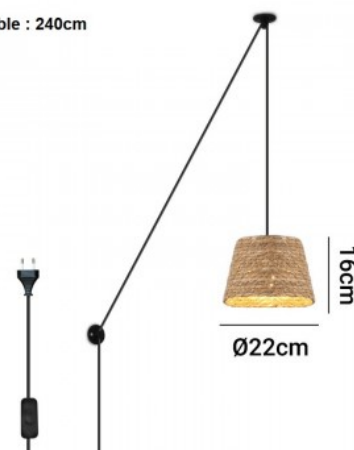

### Ref. LM162-C

La lampe suspendue de style rustique "Moki" est une pièce unique fabriquée à la main en fibres de chanvre solides et durables. Son design unique en fait un élément décoratif parfait dans différents espaces intérieurs, qu'il s'agisse d'un salon, d'une chambre à coucher, d'une cuisine ou même d'un magasin ou d'un restaurant. La lumière est projetée harmonieusement depuis le treillis de chanvre, créant un effet unique et fascinant. Comprend un câble de 2,4 m de long avec interrupteur, prise et deux crochets de décentralisation, permettant une installation et un réglage personnalisés. **\*\*Compatible avec ampoule E27 (non incluse)\*\***.

Câble : 240cm

### Caractéristiques du prod

uit	
uit	null
Puissance (W)	40
Tension nominale (V)	230V
Culot	E27
Matériau	Chanvre
Extérieur	Non
IP	IP20
Certificats	ROHS, CE
Garantie	Selon garantie légale : 3 ans
Style déco	Scandinave, Naturel