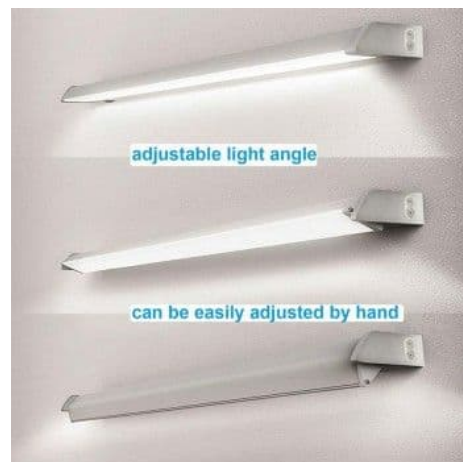

8W

Réglette LED sous meuble - CCT - Interconnectable - 8W - 60cm

Ref. B7311-CCT

Réglette LED CCT orientable et dimmable de 8W avec diffuseur opale et corps en aluminium argenté. Conçue pour une installation sous les meubles, dans les cuisines ou les armoires, elle offre un éclairage uniforme, sans ombres. Équipée d'un système CCT avec sélecteur intégré permettant de choisir la température de couleur entre 2700K, 4000K et 6500K. Comprend un contrôle de l'intensité lumineuse avec trois niveaux de réglage : 100%, 40% et 15%. Le design orientable de 0° à 170° permet de diriger la lumière selon les besoins de l'espace. Adaptée aux meubles, cuisines, étagères, lavabos et zones de travail.

Caractéristiques du prod

uit

Kelvin (K)	4000, 2700, 6500
IRC	80-85
Angle d'ouverture (°)	120
UGR	Non
Type de LED	SMD2835
Intensité variable	Oui
Puissance (W)	8
Driver	Interne
Capteur	Non
Emplacement	Saillie
Orientable	Oui
Matériau	Polycarbonate
Extérieur	Non
IP	IP20
Plage de t°	-20°C ~ +40°C
Fréquence utilisation	Intensive
Certificats	ROHS, CE
Garantie	Selon garantie légale : 3 ans