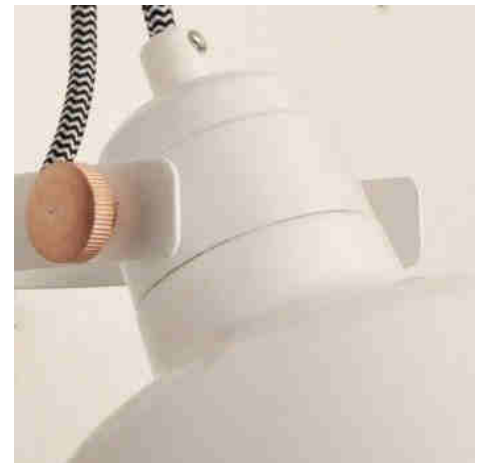

Applique murale intérieur "KUKKA" avec prise et interrupteur

Ref. LN4003-EU

Les appliques murales d'intérieur avec prise et interrupteur, de la famille de lampes Kukka, sont conçues pour s'adapter à la tendance de la décoration scandinave. Lampe murale orientable parfaite comme lampe décorative pour la chambre à coucher, le salon, ou pour la décoration de restaurants, studios, hôtels, magasins, etc. Avec douille E14, puissance maximale de 60W, ampoule non incluse. En aluminium avec câble tressé noir et blanc. Dimensions : 150 mm de large, 180 mm de haut et 280 mm de profondeur. Exclusif pour une utilisation en intérieur avec un degré de protection IP20. ****Ampoule E14 non incluse****.

Caractéristiques du produit

Angle d'ouverture (°)	180
Tension nominale (V)	230V-AC
Fréquence (Hz)	50 - 60
Puissance maximale (W)	60
Capteur	Non
Culot	E14
Emplacement	Saillie
Orientable	Oui
Dimensions (mm) Lxlxh	150x180x280
Matériau	Métal
Extérieur	Non
IP	IP20
Certificats	ROHS, CE
Garantie	Selon garantie légale : 3 ans
Style déco	Vintage - Rétro, Scandinave