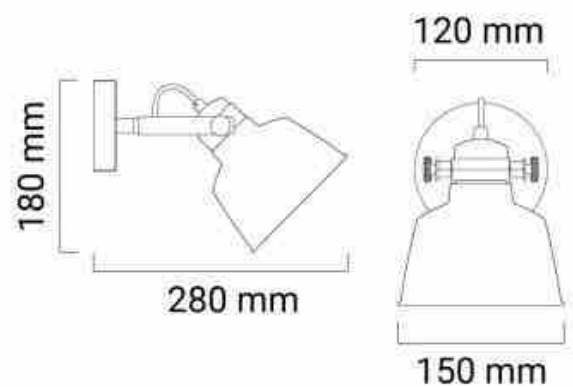

Applique murale intérieur "KUKKA" avec prise et interrupteur

Ref. LN4003-EU

Les appliques murales d'intérieur avec prise et interrupteur, de la famille de lampes Kukka, sont conçues pour s'adapter à la tendance de la décoration scandinave. Lampe murale orientable parfaite comme lampe décorative pour la chambre à coucher, le salon, ou pour la décoration de restaurants, studios, hôtels, magasins, etc. Avec douille E14, puissance maximale de 60W, ampoule non incluse. En aluminium avec câble tressé noir et blanc. Dimensions : 150 mm de large, 180 mm de haut et 280 mm de profondeur. Exclusif pour une utilisation en intérieur avec un degré de protection IP20. ****Ampoule E14 non incluse****.

Caractéristiques du produit

Angle d'ouverture (°)	180
Tension nominale (V)	230V-AC
Fréquence (Hz)	50 - 60
Puissance maximale (W)	60
Capteur	Non
Culot	E14
Emplacement	Saillie
Orientable	Oui
Dimensions (mm) Lxlxh	150x180x280
Matériau	Métal
Extérieur	Non
IP	IP20
Certificats	ROHS, CE
Garantie	Selon garantie légale : 3 ans
Style déco	Vintage - Rétro, Scandinave