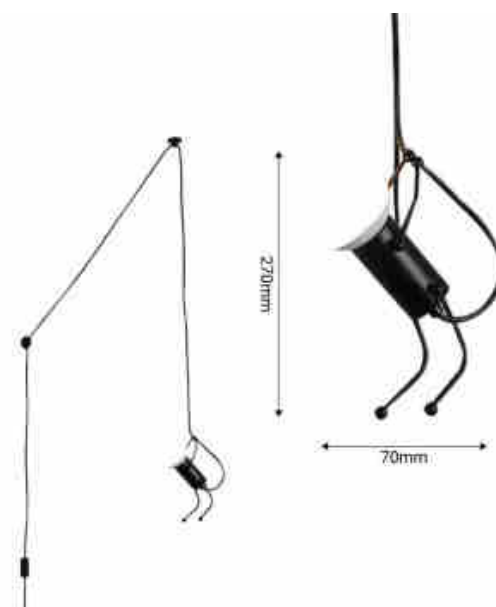

Lampe suspendue orientable "Doll" - Avec interrupteur et prise - E27

Ref. LV418-2

Suspension réglable "Doll" : un design original et pratique qui évoque un grimpeur en ascension. Avec une combinaison de styles rétro et contemporain, elle est parfaite pour embellir les intérieurs de maisons ou d'espaces de loisirs. Elle intègre un câble ajustable avec crochets décentralisés, idéal pour orienter la lumière vers des zones spécifiques et créer une atmosphère unique avec un éclairage personnalisé. ** Compatible avec une (1) ampoule E27 - NON INCLUSE **

Caractéristiques du produit

Tension nominale (V)	230V AC
Fréquence (Hz)	50 - 60
Puissance maximale (W)	40
Culot	E27
Emplacement	Suspendu
Dimensions (mm) Lxlxh	70x270
Matériau	Métal
IP	IP20
Plage de t°	-20°C ~ +40°C
Fréquence utilisation	Normale
Certificats	ROHS, CE
Garantie	Selon garantie légale : 3 ans
Style déco	Scandinave

Variantes du produit

Référence

Attributs

LV418-C

Couleur extérieure - Noir