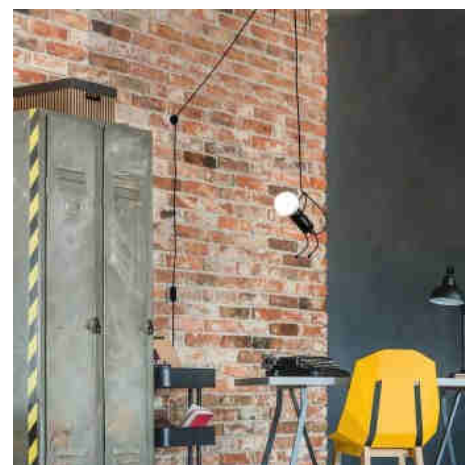

Lampe suspendue orientable "Doll" - Avec interrupteur et prise - E27

Ref. LV418-2

Suspension réglable "Doll" : un design original et pratique qui évoque un grimpeur en ascension. Avec une combinaison de styles rétro et contemporain, elle est parfaite pour embellir les intérieurs de maisons ou d'espaces de loisirs. Elle intègre un câble ajustable avec crochets décentralisés, idéal pour orienter la lumière vers des zones spécifiques et créer une atmosphère unique avec un éclairage personnalisé. ** Compatible avec une (1) ampoule E27 - NON INCLUSE **

Caractéristiques du produit

Tension nominale (V)	230V AC
Fréquence (Hz)	50 - 60
Puissance maximale (W)	40
Culot	E27
Emplacement	Suspendu
Dimensions (mm) Lxlxh	70x270
Matériau	Métal
IP	IP20
Plage de t°	-20°C ~ +40°C
Fréquence utilisation	Normale
Certificats	ROHS, CE
Garantie	Selon garantie légale : 3 ans
Style déco	Scandinave

Variantes du produit

Référence

Attributs

LV418-C

Couleur extérieure - Noir