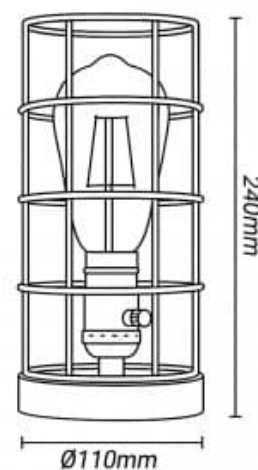

Lampe de table de style industriel "GREGOR"

Ref. LV423

Lampe de table vintage décorative au design industriel. Idéale pour le salon, le bureau, la chambre ou le bureau, elle séduit par son mélange de métal et de bois. Elle attirera tous les regards sur une table d'appoint ou un bureau. Le cordon et l'interrupteur sont assortis à la couleur de la lampe. Disponible en blanc, noir ou doré. Culot E27 d'une puissance maximale de 60 W. Nous recommandons l'installation d'une ampoule à filament V600-ST64 pour rehausser le style vintage-industriel de la lampe. Vous pouvez l'acheter dans la section « Accessoires » ci-dessous. Dimensions : 110 mm de large et 240 mm de haut. Tension : 220-240 V/CA. Pour une utilisation intérieure uniquement, avec indice de protection IP20.- Ampoule E27 non incluse -

Caractéristiques du produit

Tension nominale (V)	220-240V AC
Fréquence (Hz)	50 - 60
Puissance maximale (W)	60
Culot	E14
Emplacement	Saillie
Orientable	Non
Dimensions (mm) Lxlxh	Ø110x240
Matériau	Métal, Bois
Extérieur	Non
IP	IP20
Fréquence utilisation	Normale
Durée de vie (h)	25000
Certificats	ROHS, CE
Garantie	Selon garantie légale : 3 ans
Style déco	Vintage - Rétro, Industriel