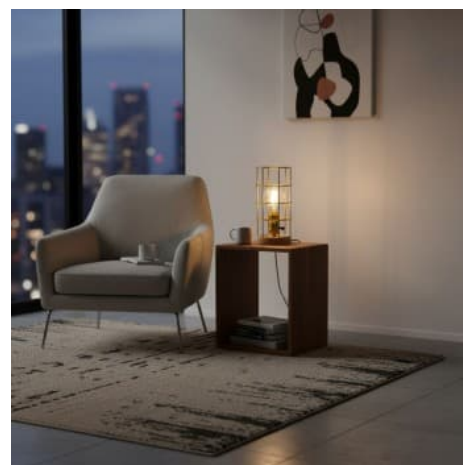

Lampe de table de style industriel "GREGOR"

Ref. LV423

Lampe de table vintage décorative au design industriel. Idéale pour le salon, le bureau, la chambre ou le bureau, elle séduit par son mélange de métal et de bois. Elle attirera tous les regards sur une table d'appoint ou un bureau. Le cordon et l'interrupteur sont assortis à la couleur de la lampe. Disponible en blanc, noir ou doré. Culot E27 d'une puissance maximale de 60 W. Nous recommandons l'installation d'une ampoule à filament V600-ST64 pour rehausser le style vintage-industriel de la lampe. Vous pouvez l'acheter dans la section « Accessoires » ci-dessous. Dimensions : 110 mm de large et 240 mm de haut. Tension : 220-240 V/CA. Pour une utilisation intérieure uniquement, avec indice de protection IP20.- Ampoule E27 non incluse -

Caractéristiques du produit

Tension nominale (V)	220-240V AC
Fréquence (Hz)	50 - 60
Puissance maximale (W)	60
Culot	E14
Emplacement	Saillie
Orientable	Non
Dimensions (mm) Lxlxh	Ø110x240
Matériau	Métal, Bois
Extérieur	Non
IP	IP20
Fréquence utilisation	Normale
Durée de vie (h)	25000
Certificats	ROHS, CE
Garantie	Selon garantie légale : 3 ans
Style déco	Vintage - Rétro, Industriel