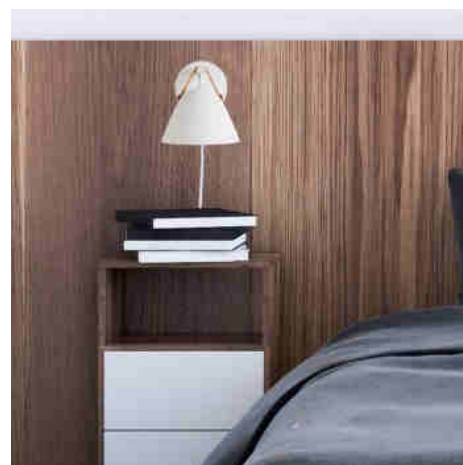

Applique murale "Ellen" avec interrupteur et prise

Ref. L3054

Applique murale avec lanière en cuir scandinave de design original, moderne et élégant. Conçu en aluminium, avec une sangle en cuir antistatique et résistant. Finitions blanches, noires ou grises. Câblage de la couleur de la lampe, d'une longueur 1,8m, avec interrupteur intégré. Le câblage pour les finitions noire et blanche est en textile tressé noir et blanc et pour la finition grise le câblage est gris. Idéal pour une installation comme lampe murale n'importe où à l'intérieur comme dans la chambre, la cuisine, le couloir, l'escalier, etc. Ou comme lampe de lecture sur la tête de lit ou la table de chevet. Douille pour ampoule LED GU10 d'une puissance maximale de 40W. Exclusivement pour une utilisation en intérieur, IP20. ****Ampoule LED GU10 non incluse****

Caractéristiques du produit

Tension nominale (V)	230V AC
Fréquence (Hz)	50 - 60
Puissance maximale (W)	40
Culot	GU10
Emplacement	Saillie
Orientable	Non
Dimensions (mm) Lxlxh	Ø165x170
Extérieur	Non
IP	IP20
Plage de t°	-20°C ~ +40°C
Certificats	ROHS, CE
Garantie	Selon garantie légale : 3 ans