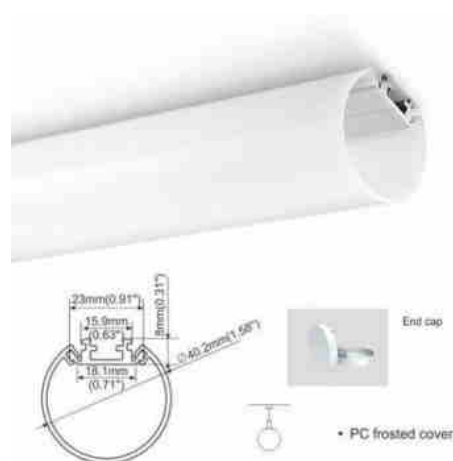

## Kit de suspension pour profilé suspendu 23x8mm (1u)

### Ref. BCOLGT40

Câble de suspension pour fixation des profilés suspendus de référence : BPERFT40. Grâce à cela, vous pourrez créer des luminaires de style avant-gardiste, idéaux pour l'éclairage et la décoration de tous les types de pièces de la maison, des restaurants, des magasins, des bureaux, des studios et des magasins.- Comprend un sachet avec 1 câble de 2 mètres et tous les accessoires -