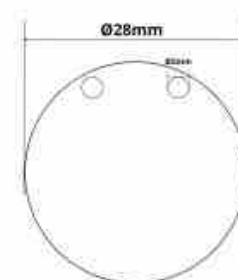

Embout latéral pour profilé d'aluminium en saillie - Réf. BPERFALP142 - Couleur gris

Ref. BTPALP142

Embout latéral en aluminium pour profilés en saillie (réf. : BPERFALP142). Protège les rubans LED de jusqu'à 13mm et offre une finition élégante. Disponible en gris, avec ou sans trou. **Le prix est par unité**

Caractéristiques du produit

Dimensions (mm) LxIxh	23x23
Matériau	Aluminium
Garantie	Selon garantie légale : 3 ans
Style déco	Scandinave

Variantes du produit

Référence	Attributs	
BTPALP142-SA	Embout profilé - Sans trou	 A circular, dark grey profile end cap with a smooth surface and two small protrusions at the top.
BTPALP142-CA	Embout profilé - Avec trou	 A circular, dark grey profile end cap with a smooth surface, two small protrusions at the top, and a central hole.