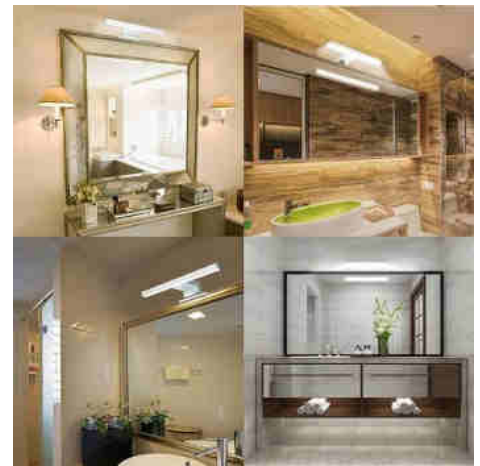

30cm

5W

Applique miroir salle de bain 5W 30cm

Ref. LE204

Apportez une touche d'élégance à votre salle de bains avec cette applique de miroir de 30 cm de 5 W, disponible dans une finition chromée mate. Cette applique offre un éclairage de haute qualité avec un IRC>80, disponible dans des températures de couleur de 3000K ou 4000K pour un rendu lumineux parfaitement adapté à votre ambiance. Bénéficiant d'une protection IP44, elle est idéale pour les environnements humides de la salle de bains. Son design moderne s'intègre harmonieusement dans tous les espaces, offrant une installation flexible sur le miroir ou en tant qu'applique murale pour un éclairage optimal.

Caractéristiques du produit

Tonalité	Blanc neutre, Blanc chaud
Kelvin (K)	4000, 3000
Lumens (Lm)	325
IRC	80-85
Type de LED	SMD2835
Intensité variable	Non
Puissance (W)	5
Tension nominale (V)	220-240V AC
Fréquence (Hz)	50 - 60
Emplacement	Saillie
Orientable	Non
Dimensions (mm) LxIxH	300x41x97
Matériau	Plastique
Matériau diffuseur	Plastique
Extérieur	Non
IP	IP44
Plage de t°	-20°C ~ +40°C
Fréquence utilisation	Normale