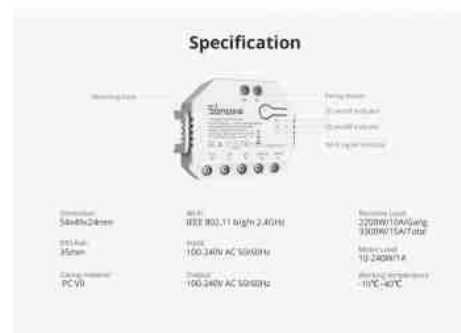

Interrupteur intelligent Wifi programmable Smart Light | SONOFF - DUALR3

Ref. SONOFFDUALR3

Interrupteur intelligent Wi-Fi double relais avec contrôle de puissance qui offre la possibilité d'allumer ou d'éteindre l'appareil à distance. Programmez l'allumage et l'extinction des différents appareils ou partagez le contrôle total avec votre famille. L'interrupteur intelligent fonctionne pour les lumières, les installations motorisées et les appareils ménagers. Contrôlez à distance, d'où vous voulez, en utilisant l'application EWeLink, application sur les mobiles iOS et Android. Compatible avec Amazon Alexa et Google Assistant. Économies d'énergie. Contrôlez les appareils électroniques via le WiFi ou un réseau mobile 2/3/4G. Contrôle vocal en configurant Siri dans eWeLink. Interrupteur deux voies à deux canaux.

Caractéristiques du produit

| | |
|------------------------|-------------------------------|
| Fréquence (Hz) | 50 - 60 |
| Puissance maximale (W) | 2200W (10A) / 3300W (15A) |
| Système de contrôle | WIFI |
| Dimensions (mm) Lxlxh | 54x49x24 |
| Poids (g) | 58 |
| Matériau | Plastique |
| Plage de t° | -10°C ~ +50°C |
| Certificats | CE |
| Garantie | Selon garantie légale : 3 ans |