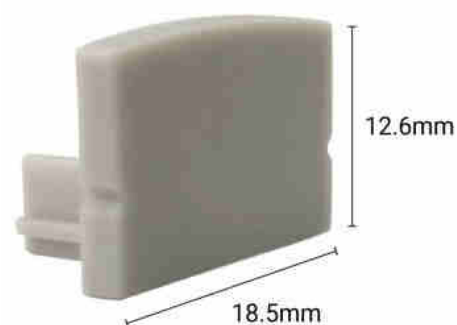

Embout pour profilé en aluminium 18x12mm (1U)

Ref. BTPEC150

Cache latéral pour profilé de surface 18x12mm. Protège les rubans LED jusqu'à 15mm de large et offre une finition totale au profilé de superficie. Vous pouvez choisir entre : - EMBOUT AVEC TROU : Il est placé au début du profilé en aluminium. Il comporte un trou pour faire passer le câblage de l'installation.- EMBOUT SANS TROU : Il est installé à la fin du profilé en aluminium lorsque vous terminez l'installation. Cela referme complètement le tout et protège le ruban LED.

Caractéristiques du produit

Dimensions (mm) Lxlxh	18.5x12.6
Matériau	Plastique
Garantie	Selon garantie légale : 3 ans
Style déco	Scandinave

Variantes du produit

Référence	Attributs	
BTPEC150-CA	Embout profilé - Avec trou	
BTPEC150-SA	Embout profilé - Sans trou	