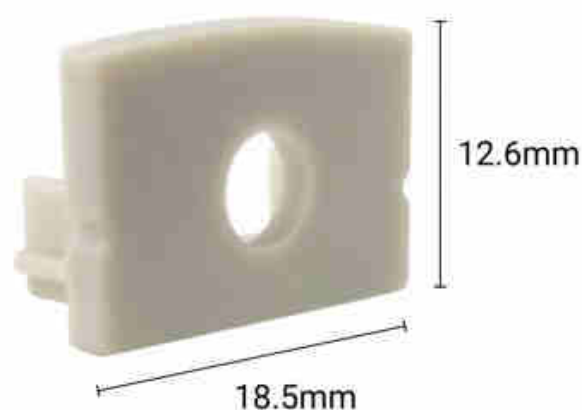

Embout pour profilé en aluminium 18x12mm (1U)

Ref. BTPEC150

Cache latéral pour profilé de surface 18x12mm. Protège les rubans LED jusqu'à 15mm de large et offre une finition totale au profilé de superficie. Vous pouvez choisir entre : - EMBOUT AVEC TROU : Il est placé au début du profilé en aluminium. Il comporte un trou pour faire passer le câblage de l'installation.- EMBOUT SANS TROU : Il est installé à la fin du profilé en aluminium lorsque vous terminez l'installation. Cela referme complètement le tout et protège le ruban LED.

Caractéristiques du produit

Dimensions (mm) Lxlxh	18.5x12.6
Matériau	Plastique
Garantie	Selon garantie légale : 3 ans
Style déco	Scandinave

Variantes du produit

Référence	Attributs	
BTPEC150-CA	Embout profilé - Avec trou	
BTPEC150-SA	Embout profilé - Sans trou	