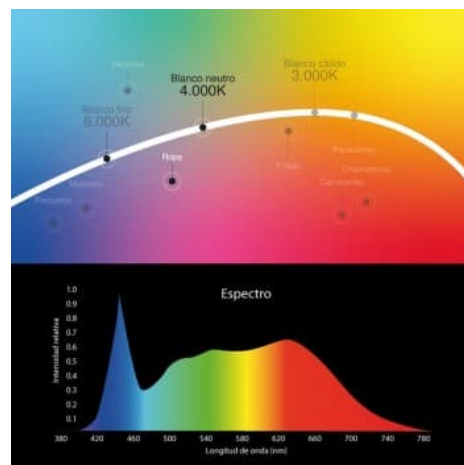

Spot LED encastrable spécial cosmétique, mode et vente au détail - 40W - Driver Philips
s - Coupe Ø210 mm

Ref. B1260-1-RET-4K

Downlight LED 40W spécial magasins spécialisés dans les produits de beauté et les boutiques de vêtements, avec driver Philips. Ce spot encastrable est doté d'une puce exclusive R00VA19, garantissant un éclairage de qualité exceptionnelle avec un indice de rendu des couleurs élevé (IRC > 90). Il diffuse une lumière neutre qui magnifie les tons de la peau et met en évidence les cosmétiques appliqués. De plus, il accentue les couleurs et textures des vêtements, contribuant ainsi à influencer positivement la décision d'achat du client. Diamètre extérieur : 225 mm
Diamètre de découpe : 210 mm

Caractéristiques du prod

uit	Blanc neutre
Tonalité	Blanc neutre
Lumens (Lm)	2500
IRC	90-95
UGR	Non
Type de LED	COB
Intensité variable	Non
Puissance (W)	40
Fréquence (Hz)	50 - 60
Capteur	Non
Emplacement	Encastrable
Orientable	Non
Dimensions (mm) Lxlxh	Ø 225 x 120
Dimension de coupe (mm)	Ø210
Matériau	Aluminium
Matériau diffuseur	Plastique
Plage de t°	-20°C ~ +40°C
Fréquence utilisation	Intensive
Durée de vie (h)	25000