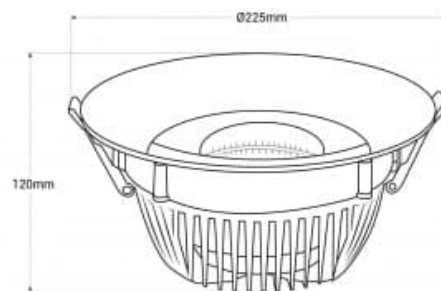

Spot LED encastrable spécial cosmétique, mode et vente au détail - 40W - Driver Philips
s - Coupe Ø210 mm

Ref. B1260-1-RET-4K

Downlight LED 40W spécial magasins spécialisés dans les produits de beauté et les boutiques de vêtements, avec driver Philips. Ce spot encastrable est doté d'une puce exclusive R00VA19, garantissant un éclairage de qualité exceptionnelle avec un indice de rendu des couleurs élevé (IRC > 90). Il diffuse une lumière neutre qui magnifie les tons de la peau et met en évidence les cosmétiques appliqués. De plus, il accentue les couleurs et textures des vêtements, contribuant ainsi à influencer positivement la décision d'achat du client. Diamètre extérieur : 225 mm
Diamètre de découpe : 210 mm

Caractéristiques du prod

uit	Blanc neutre
Tonalité	Blanc neutre
Lumens (Lm)	2500
IRC	90-95
UGR	Non
Type de LED	COB
Intensité variable	Non
Puissance (W)	40
Fréquence (Hz)	50 - 60
Capteur	Non
Emplacement	Encastrable
Orientable	Non
Dimensions (mm) Lxlxh	Ø 225 x 120
Dimension de coupe (mm)	Ø210
Matériau	Aluminium
Matériau diffuseur	Plastique
Plage de t°	-20°C ~ +40°C
Fréquence utilisation	Intensive
Durée de vie (h)	25000