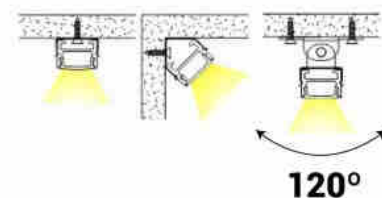

Profilé en aluminium en saillie pour ruban LED 18x12mm

Ref. BPERFALP150

Profilé en aluminium de 18x12mm pour montage en saillie de rubans LED jusqu'à 15mm. Parfait pour créer un éclairage décoratif sur les plafonds et les murs. Installation facile. Longueur de 2 mètres, couleur argentée. *Diffuseur opale inclus*

Caractéristiques du produit

Lieu d'installation	
Emplacement	Saillie
Dimensions (mm) Lxlxh	2000x18.5x11.8
Matériau	Aluminium
Extérieur	Non
IP	IP20
Certificats	ROHS, CE
Garantie	Selon garantie légale : 3 ans