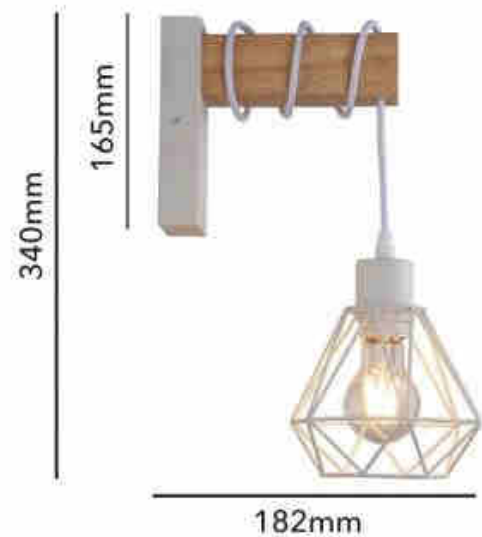

## Applique murale nordique cage "RODEN" - Bois et métal

Ref. LM133

Applique murale de style nordique avec un design géométrique en métal en forme de cage et un support en bois massif. Offre un jeu unique de lumières et d'ombres et une hauteur réglable grâce à un câble flexible.\*\* Compatible avec ampoule LED E27 - NON incluse \*\*

### Caractéristiques du produit

null	null
Tension nominale (V)	230V AC
Fréquence (Hz)	50 - 60
Puissance maximale (W)	60
Culot	E27
Emplacement	Saillie
Orientable	Non
Extérieur	Non
IP	IP20
Fréquence utilisation	Normale
Certificats	ROHS, CE
Garantie	Selon garantie légale : 3 ans
Style déco	Scandinave, Industriel