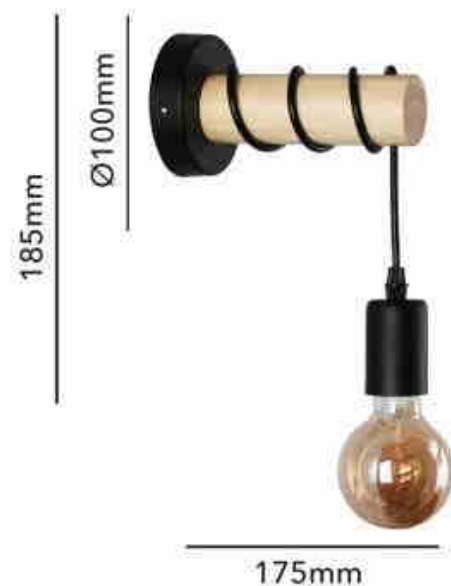

Lampe murale rustique en bois "MILA"

Ref. LM135

Lampe murale de design rustique et vintage qui combine un bois massif léger et solide avec une base en aluminium, créant ainsi un look robuste, accrocheur et élégant. Usage exclusif en intérieur, avec un indice de protection IP20. Avec son design géométrique et son style rétro minimaliste, cette applique est parfaite pour toute maison ou entreprise. Largement utilisée pour la décoration des couloirs, chambres, escaliers, salons, restaurants, salles d'étude, cafés, hôtels, etc. La lampe est dotée d'un câble flexible qui vous permet de personnaliser la hauteur en l'enroulant autour de la structure cylindrique en bois, hauteur maximale 15 cm. Elle intègre une douille E27, l'ampoule n'est pas incluse. Nous recommandons d'utiliser des ampoules à filament ou Edison pour compléter le style rétro de la lampe.

Caractéristiques du produit

| | |
|-----------------------|-------------------------------|
| Tension nominale (V) | 230V AC |
| Fréquence (Hz) | 50 - 60 |
| Culot | E27 |
| Emplacement | Saillie |
| Orientable | Non |
| Dimensions (mm) Lxlxh | 175xØ100x185 |
| Extérieur | Non |
| IP | IP20 |
| Fréquence utilisation | Normale |
| Certificats | ROHS, CE |
| Garantie | Selon garantie légale : 3 ans |
| Style déco | Scandinave |

Variantes du produit

| Référence | Attributs | |
|-----------|----------------------------|---|
| LM135-N | Couleur extérieure - Noir |  |
| LM135-B | Couleur extérieure - Blanc |  |