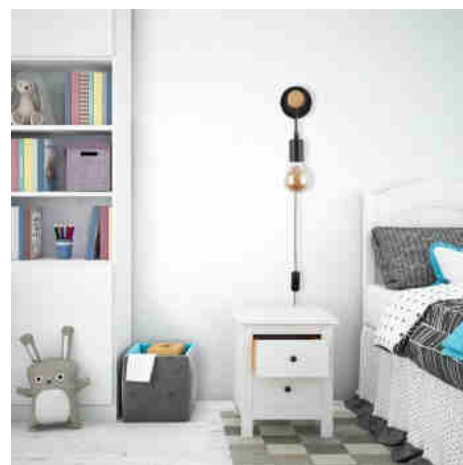

Lampe murale en bois avec interrupteur et prise "MILA"

Ref. LM135-EU

Lampe murale en bois de style vintage. Applique design avec un câble tressé pratique, en noir et blanc, et câble avec interrupteur pour allumer et éteindre la lampe de manière pratique. Fabriqué en bois et en aluminium, il offre un style rétro minimaliste pour toute pièce intérieure de la maison ou de l'entreprise. Avec un indice de protection IP20, l'applique murale est destinée à un usage intérieur uniquement. Il est principalement utilisé pour l'éclairage des couloirs, chambres, restaurants, salles d'étude, cafétérias, hôtels, etc. Le câble permet de personnaliser la hauteur en l'enroulant autour de la structure cylindrique en bois. Avec douille E27, ampoule E27 non incluse. Idéal pour les ampoules à filament donnant un style rétro à la lampe.

Caractéristiques du produit

Tension nominale (V)	230V AC
Fréquence (Hz)	50 - 60
Puissance maximale (W)	60
Culot	E27
Emplacement	Saillie
Orientable	Non
Dimensions (mm) Lxlxh	175xØ100x185
Matériau	Aluminium, Bois
Extérieur	Non
IP	IP20
Certificats	ROHS, CE
Style déco	Scandinave
Raccordement	À une prise

Variantes du produit

Référence	Attributs	
LM135-EU-B	Couleur extérieure - Blanc	
LM135-EU-N	Couleur extérieure - Noir	