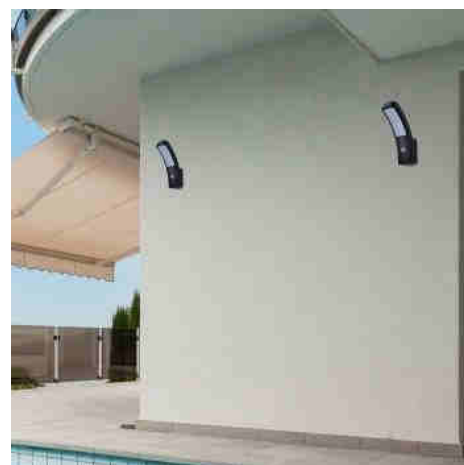

Applique extérieur avec détecteur PIR "LUS" 13W IP54

Ref. L5018-2

Lampe murale extérieure avec détecteur de mouvements PIR "LUS". Applique extérieure au design moderne intégrée dans un boîtier robuste en aluminium. Idéal pour une utilisation en extérieur comme les jardins, terrasses, balcons, entrées, etc. Elle peut également être installée dans une pièce intérieure de votre maison ou de votre entreprise. Indice de protection IP54, lui permettant de résister à la pluie, à la poussière et à la saleté. Le capteur PIR inclus dans ce luminaire permet une détection de 4 à 6 mètres avec un angle de 100°. Plusieurs réglages sont possibles notamment le temps d'activation entre 5 secondes à 5 minutes et la luminosité entre 5 à 2000 lux. Puce SMD 2835, avec 13W de puissance. Tonalité blanc chaud, 3000°K. Diffuseur en polycarbonate. Dimensions de 80x168x273mm.

Caractéristiques du produit

Tonalité	Blanc chaud
Kelvin (K)	3000
Lumens (Lm)	615
Puissance (W)	13
Tension nominale (V)	230V AC
Fréquence (Hz)	50 - 60
Driver	Interne
Emplacement	Saillie
Orientable	Non
Dimensions (mm) Lxlxh	80x168x273
Matériau	Aluminium
Matériau diffuseur	Polycarbonate
Extérieur	Oui
IP	IP54
Plage de t°	-20°C ~ +40°C
Fréquence utilisation	Normale
Certificats	ROHS, CE
Garantie	Selon garantie légale : 3 ans

Variantes du produit

Référence

Attributs

L5018-PIR

Couleur extérieure - Noir