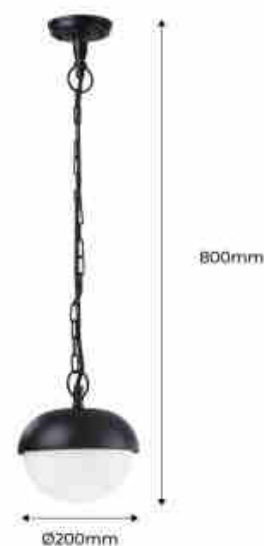

Suspension extérieure de jardin "Mia" E27 IP44

Ref. L5017-2

Suspension pour extérieur en aluminium noir. Douille E27 admettant une puissance maximum de 40W. Ampoule non fournie. Diffuseur en polycarbonate dépoli pour une répartition homogène de la lumière. Très décorative, cette lampe suspendue est certifiée IP44 : elle résiste à l'eau, à la poussière, à la saleté et à l'oxydation, et est donc compatible avec une utilisation en extérieur. Nombreuses applications possibles, tant domestiques que professionnelles. Astuce déco : n'hésitez pas à combiner plusieurs modèles de la lampe "Mia" en jouant sur les hauteurs pour un effet original. La longueur du câble est ajustable au niveau de la rosace cache-fils (longueur max. 800mm).**Ampoule LED E27 non fournie**

Caractéristiques du produit

Fréquence (Hz)	50 - 60
Culot	E27
Emplacement	Suspendu
Orientable	Non
Matériau	Aluminium
Matériau diffuseur	Polycarbonate
Extérieur	Oui
IP	IP44
Plage de t°	-20°C ~ +40°C
Fréquence utilisation	Normale
Certificats	ROHS, CE
Garantie	Selon garantie légale : 3 ans
Style déco	Vintage - Rétro

Variantes du produit

Référence	Attributs	
L5017-T	Couleur extérieure - Noir	