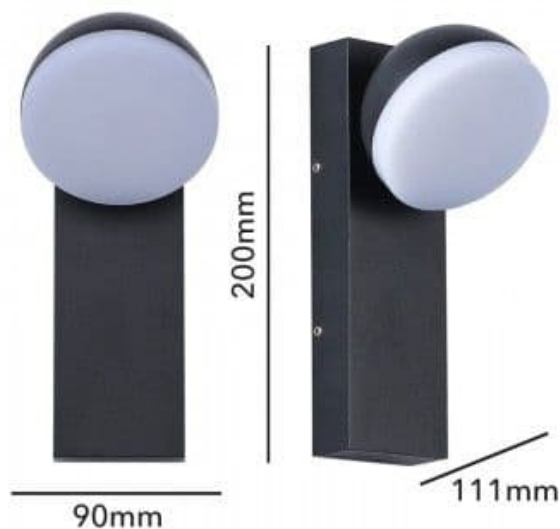

## Applique murale extérieur orientable "Atlas" 9,5W IP54

### Ref. L5014-1

Applique murale orientable pour extérieur "Atlas". Son design original permet d'en braquer le faisceau à votre convenance (orientable à 360 degrés) pour un éclairage sur mesure. Luminaire robuste affichant un indice de protection IP54 : il résiste aux températures extrêmes, ainsi qu'à l'eau, à la poussière et à l'oxydation. Se nettoie facilement. Bien que conçu pour l'extérieur (jardin, terrasse, patio, balcon, etc.), il peut parfaitement être utilisé en intérieur. Structure en aluminium et diffuseur en polycarbonate garantissant une diffusion nette et homogène de la lumière. Notre applique LED de jardin intègre des puces SMD 2835 à haut rendement de 9,5W, à angle d'ouverture de 110 degrés. Température de 3000°K, idéale pour créer une ambiance conviviale. Dimensions : 111x90x200 mm.

### Caractéristiques du produit

Tonalité	Blanc chaud
Kelvin (K)	3000
Lumens (Lm)	687
Fréquence (Hz)	50 - 60
Driver	Interne
Emplacement	Saillie
Orientable	Non
Matériau	Aluminium
Extérieur	Oui
Plage de t°	-20°C ~ +40°C
Fréquence utilisation	Normale
Certificats	ROHS, CE
Garantie	Selon garantie légale : 3 ans

### Variantes du produit

Référence

Attributs

L5014

Couleur extérieure - Noir