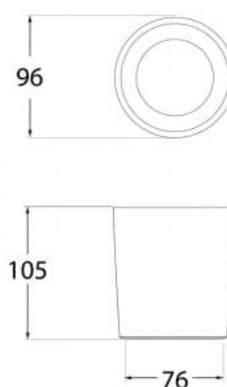

Ø96

Plafonnier "LIVIA 90" FUMAGALLI - GU10 - 6W - IP55

Ref. 2A9.000.000

Plafonnier "LIVIA 90" de FUMAGALLI, parfait pour l'éclairage intérieur comme extérieur. Fabriqué en résine ultra-résistante, il inclut une ampoule LED GU10 de 6W avec système CCT réglable permettant d'ajuster la température de couleur selon les préférences. Disponible en noir, blanc et gris avec diffuseur opale.

Variantes du produit

Référence	Attributs	
2A9.000.000.AXL1K	Couleur extérieure - Noir	 <p>Ø96</p>
2A9.000.000.WXL1K	Couleur extérieure - Blanc	 <p>Ø96</p>
2A9.000.000.LXL1K	Couleur extérieure - Gris	 <p>Ø96</p>