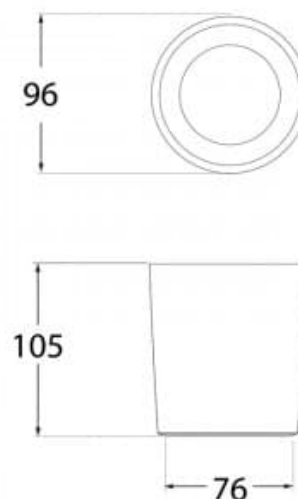

Ø96

Plafonnier "LIVIA 90" FUMAGALLI - GU10 - 6W - IP55

Ref. 2A9.000.000

Plafonnier "LIVIA 90" de FUMAGALLI, parfait pour l'éclairage intérieur comme extérieur. Fabriqué en résine ultra-résistante, il inclut une ampoule LED GU10 de 6W avec système CCT réglable permettant d'ajuster la température de couleur selon les préférences. Disponible en noir, blanc et gris avec diffuseur opale.

Variantes du produit

Référence	Attributs	
2A9.000.000.AXL1K	Couleur extérieure - Noir	 <p>Ø96</p>
2A9.000.000.WXL1K	Couleur extérieure - Blanc	 <p>Ø96</p>
2A9.000.000.LXL1K	Couleur extérieure - Gris	 <p>Ø96</p>