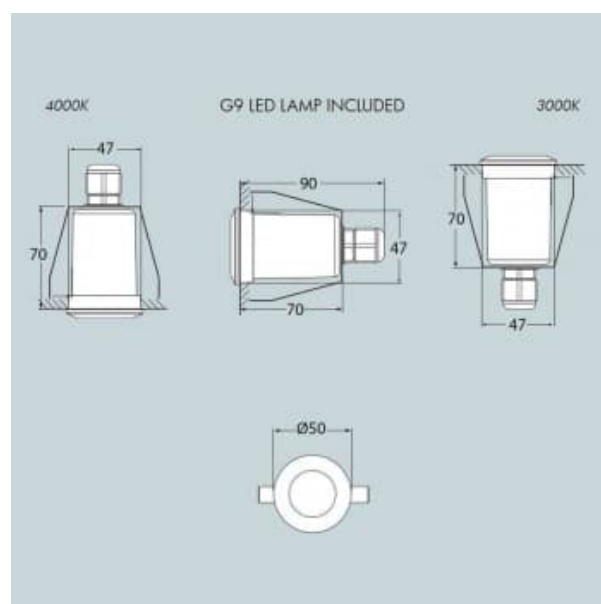

Spot LED encastrable FUMAGALLI "TERESA" - IP67

Ref. 2L0.000.000

Spot LED encastrable Fumagalli TERESA : polyvalent, résistant pour l'extérieur (IP67) et au design élégant. Inclut une ampoule G9 de 1,7W, lumière chaude (3000K). Disponible en blanc, noir et gris.

Caractéristiques du produit

Tonalité	Blanc chaud
Kelvin (K)	3000
Lumens (Lm)	150
Efficacité lumineuse (Lm/W)	100
IRC	80-85
Angle d'ouverture (°)	110
Intensité variable	Non
Puissance (W)	1.7
Tension nominale (V)	100-240 V
Fréquence (Hz)	50 - 60
Culot	G9
Emplacement	Encastrable
Dimensions (mm) Lxlxh	Ø50x90
Matériau	Résine
Extérieur	Oui
IP	IP67
Plage de t°	-20°C ~ +40°C
Fréquence utilisation	Intensive