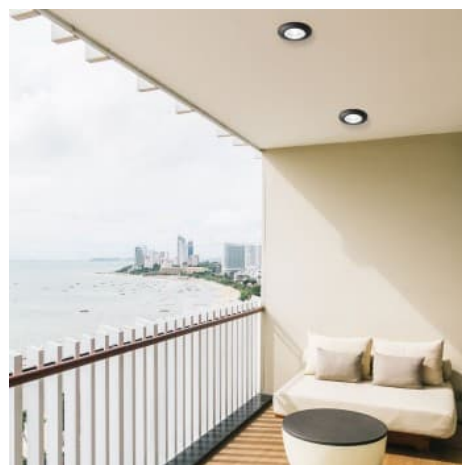

Spot LED encastrable FUMAGALLI "TERESA" - IP67

Ref. 2L0.000.000

Spot LED encastrable Fumagalli TERESA : polyvalent, résistant pour l'extérieur (IP67) et au design élégant. Inclut une ampoule G9 de 1,7W, lumière chaude (3000K). Disponible en blanc, noir et gris.

Caractéristiques du produit

Tonalité	Blanc chaud
Kelvin (K)	3000
Lumens (Lm)	150
Efficacité lumineuse (Lm/W)	100
IRC	80-85
Angle d'ouverture (°)	110
Intensité variable	Non
Puissance (W)	1.7
Tension nominale (V)	100-240 V
Fréquence (Hz)	50 - 60
Culot	G9
Emplacement	Encastrable
Dimensions (mm) Lxlxh	Ø50x90
Matériau	Résine
Extérieur	Oui
IP	IP67
Plage de t°	-20°C ~ +40°C
Fréquence utilisation	Intensive