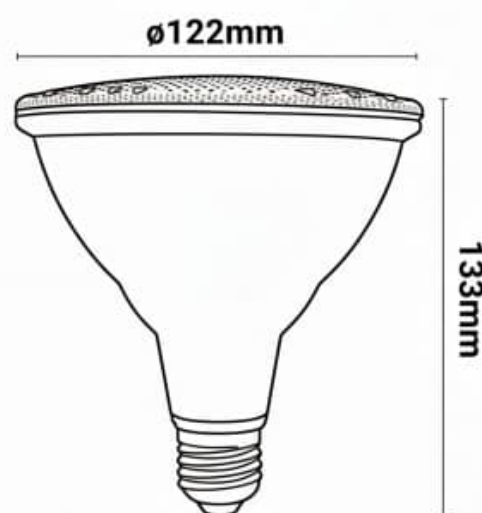

Ampoule LED PAR38 E27 12W IP65

Ref. B963

Ampoules LED PAR38 à culot E27 avec puce SMD2835. PAR38 avec une puissance de 12W et une excellente reproduction des couleurs (CRI>80). Avec un angle d'ouverture du faisceau lumineux de 60 degrés. L'ampoule PAR38, avec un indice de protection IP65, est spécialement conçue pour l'éclairage extérieur, comme les façades, jardins, arbres... Résistante à l'eau, sans temps de préchauffage, lumière instantanée. Elle est généralement utilisée avec un piquet de jardin équipé d'une douille E27, permettant de la placer à l'endroit souhaité et d'orienter la lumière vers la zone à éclairer. Elle peut également être utilisée en intérieur pour remplacer les anciennes PAR38. Disponible en blanc chaud 3000K et en lumière de couleur verte.

Caractéristiques du produit

Tonalité	Blanc chaud, Vert
Lumens (Lm)	1193
IRC	80-85
Angle d'ouverture (°)	60
Type de LED	SMD2835
Puissance (W)	12
Driver	Interne
Capteur	Non
Culot	E27
Matériau diffuseur	Polycarbonate
Extérieur	Oui
IP	IP65
Plage de t°	-20°C ~ +40°C
Certificats	ROHS, CE
Garantie	Selon garantie légale : 3 ans