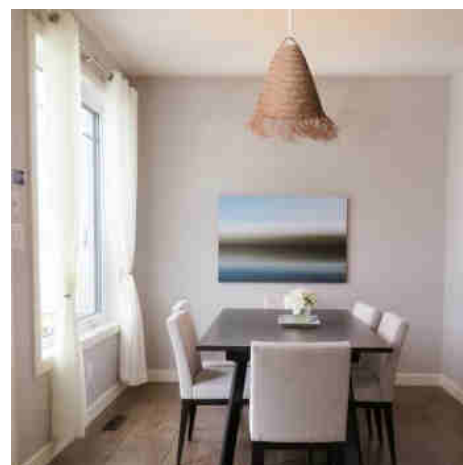

### Ref. K173

Suspension de style naturel, fabriquée à la main en fibres de seagrass, résistantes et durables. Son entrelacement permet de créer un beau jeu d'ombres et de lumières avec le passage de la lumière, donnant lieu à des ambiances chaleureuses et accueillantes. Grâce à son design et à ses dimensions, cette lampe est idéale pour être placée sur la table à manger, mais elle peut également être utilisée dans le salon ou dans d'autres pièces de la maison, dans les bars ou les restaurants, où l'on souhaite apporter une touche de chaleur supplémentaire. Il existe trois options pour le câble et la rosace (blanc, noir et corde naturelle), permettant de choisir celle qui s'adapte le mieux à votre environnement. \*\*Ampoule LED E27 non incluse\*\*