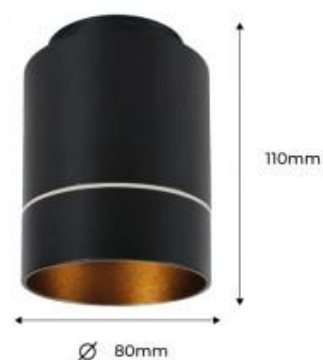

Plafonnier LED "Roller" 7W

Ref. L305

Plafonnier LED au design moderne en forme de cylindre. Cette jolie lampe 7W émet à la fois vers le bas, à travers son diffuseur, et à travers le mince interstice décoratif qui fait le tour de son corps. Luminaire LED robuste et résistant en aluminium de qualité supérieure, aux finitions soignées. Intensité de 560 lumens. Tension de 110-220V. Excellent rendu des couleurs (indice IRC >80). Puces LED Epistar SMD à haut rendement. Un plafonnier moderne à la sophistication discrète, idéal pour éclairer un salon, un couloir, une vitrine, un hôtel, une boutique, etc. Dimensions : Ø80x110mm

Caractéristiques du produit

Tonalité	Blanc chaud
Kelvin (K)	3000
Angle d'ouverture (°)	120
UGR	Non
Type de LED	SMD2835
Intensité variable	Non
Capteur	Non
Matériau	Aluminium
Extérieur	Non
IP	IP20
Plage de t°	-20°C ~ +40°C
Fréquence utilisation	Intensive
Certificats	ROHS, CE
Garantie	Selon garantie légale : 3 ans
Style déco	Scandinave

Epistar SMD

Variantes du produit

Référence	Attributs	
L305-N	Couleur extérieure - Noir	
L305-B	Couleur extérieure - Blanc	