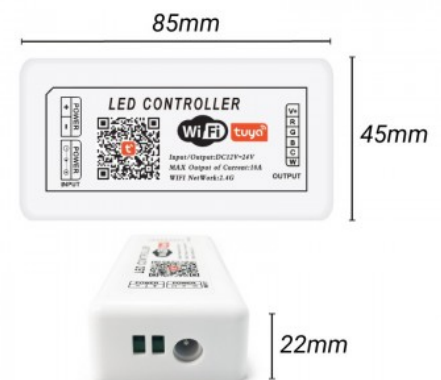

Contrôleur Smart + WiFi RGB+CCT 12/24V 5 canaux

Ref. B1645-RGB+CCT

Contrôleur LED Smart+ pour le contrôle de luminaires et rubans LED RGB+CCT de 12/24V. Fonctionne par connexion WiFi intelligente et technologie de contrôle PWM. Contrôleur 5 en 1 muni de 5 canaux (RGB+CCT). Il est possible de connecter votre variateur LED au routeur WiFi pour gérer vos luminaires à distance depuis votre smartphone à travers l'application TUYA dédiée. De nombreuses fonctionnalités vous sont proposées : ajustement de la couleur, de la saturation, de l'intensité lumineuse et bien plus encore. Il suffit de télécharger l'application en IOS/Android sur votre téléphone portable ou votre tablette pour permettre la synchronisation et le contrôle de vos luminaires LED RGB+CCT. Produit compatible avec Amazon Alexa pour la commande vocale. RGB+CCT WiFi Amazon Alexa 5 canaux / 10 A IP20

Caractéristiques du prod

uit	
Matériau	Plastique
Extérieur	Non
IP	IP20
Plage de t°	-20°C ~ +40°C
Fréquence utilisation	Normale
Durée de vie (h)	25000
Certificats	ROHS, CE
Garantie	Selon garantie légale : 3 ans