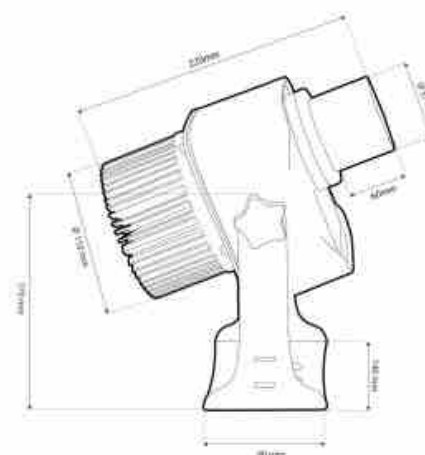

Caractéristiques du prod

uit

Tonalité	Blanc froid
Kelvin (K)	6000
Lumens (Lm)	3200
IRC	80-85
UGR	Non
Type de LED	COB
Intensité variable	Non
Puissance (W)	30
Tension nominale (V)	230V AC
Fréquence (Hz)	50 - 60
Driver	Interne
Capteur	Non
Orientable	Oui
Dimensions (mm) LxHxP	260 x 180 x 150
Matériau	Métal
Matériau diffuseur	Verre cristal
Extérieur	Oui
IP	IP65